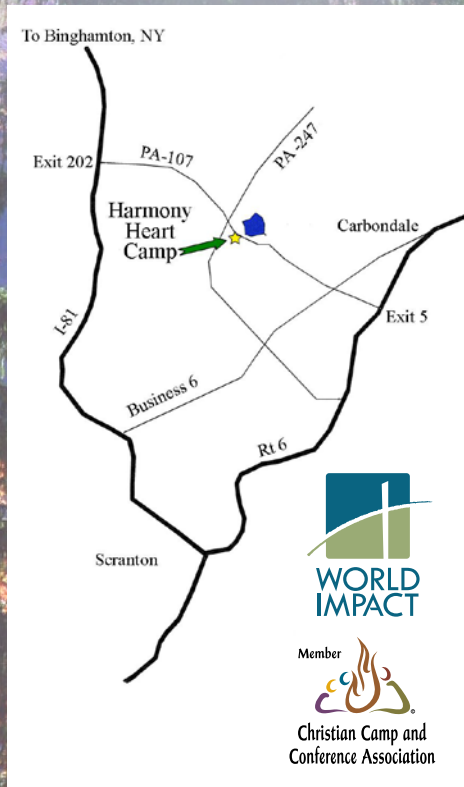

Harmony Heart Camp... alcançar o mundo e um coração por vez.

Podemos fazer do seu próximo Retiro ou Acampamento de Verão ser "grande e especial. Trabalharemos com você para personalizar seu evento e nos propomos em alcançar suas necessidades para que possa experimentar o melhor possível em sua estadia.

Harmony Heart Camp
a ministry of World Impact, Inc.
1557 Heart Lake Road
Scott Township, PA 18433
Tel. (570) 254-6272
Fax (570) 254-6263
E-mail: info@harmonyheartcamp.org
www.harmonyheartcamp.org

**EM SEU PRÓXIMO
RETIRO OU
ACAMPAMENTO
DE VERÃO
HOSPEDE-SE EM**